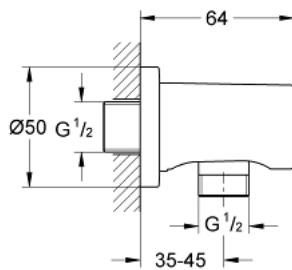

27 057 000 **RAINSHOWER KOLANKO PRZYŁĄCZENIOWE ŚCIENNE,
DN 15**

OPIS PRODUKTU

- gwint zewnętrzny
- z okrągłą rozetą
- zabezpieczenie przed przepływem zwrótnym
- GROHE StarLight wykończenie chromowane

27 057 000 **RAINSHOWER KOLANKO PRZYŁĄCZENIOWE ŚCIENNE,
DN 15**

ELEMENTY ZAMIENNE

1: Zawór zwrotny (Numer zamówienia 08565000)